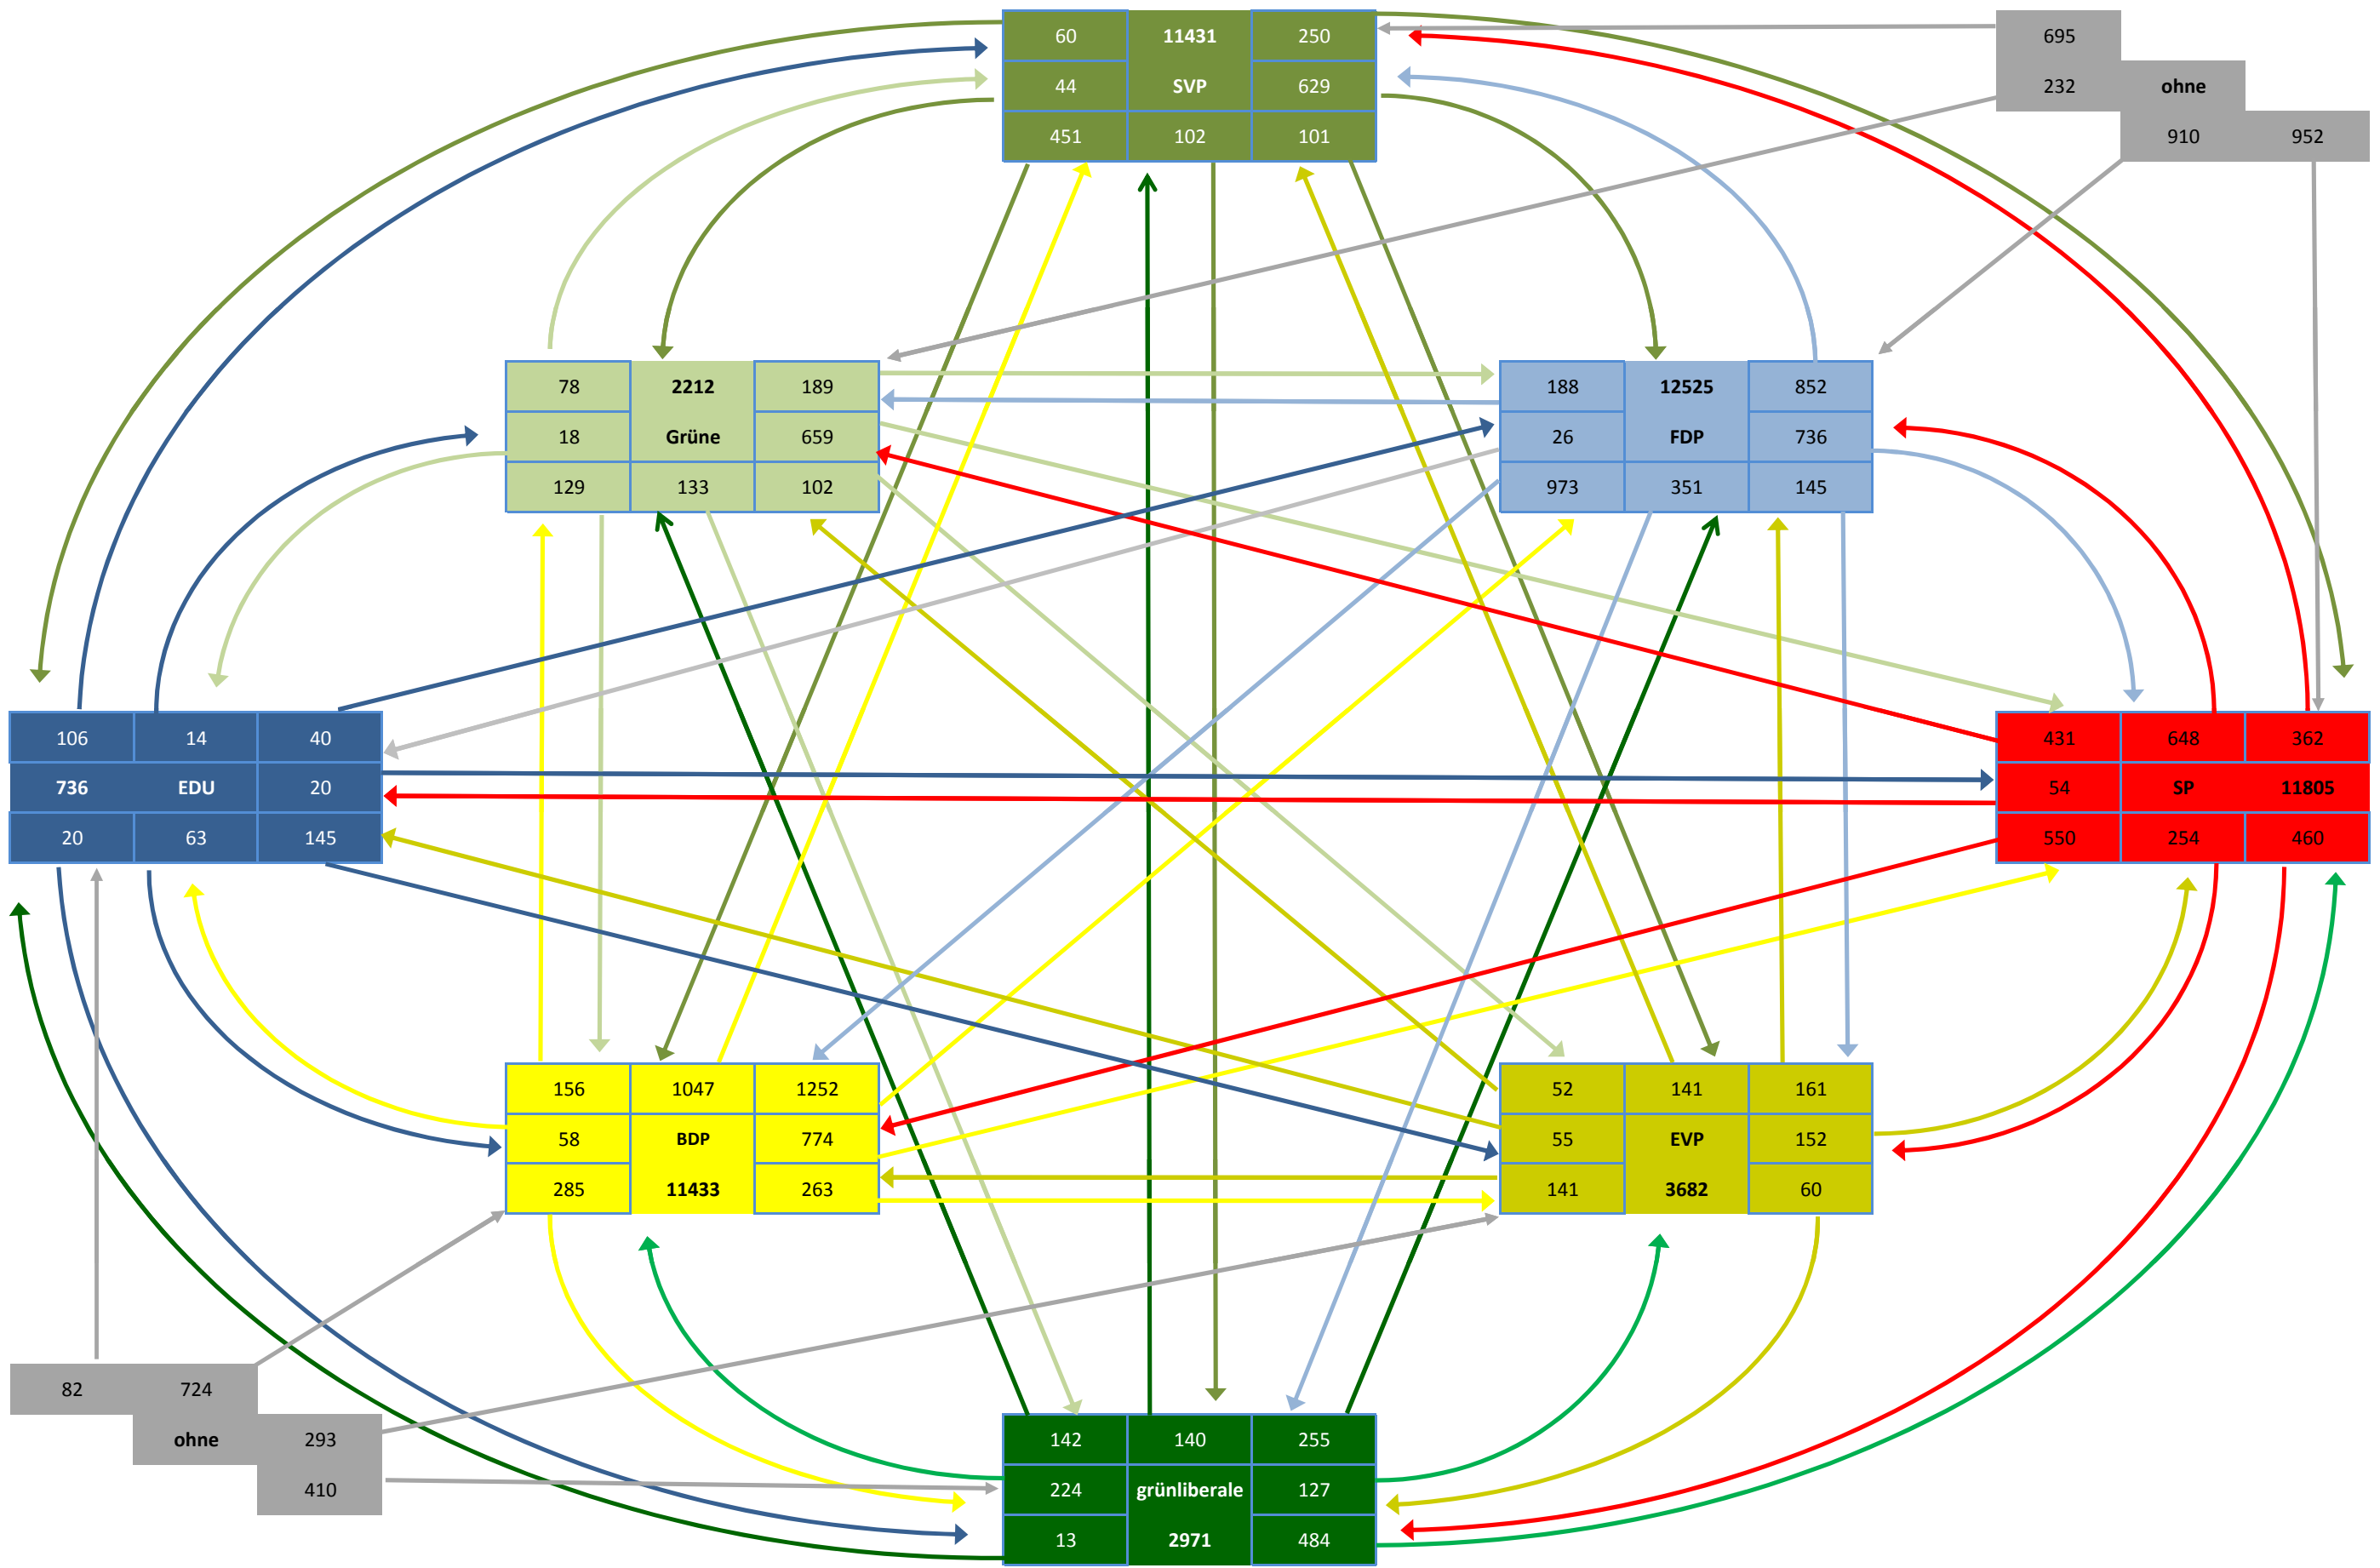

Sitze nach Parteien (GGR)

Wähleranteil nach Parteien (GGR)

Panaschieranalyse GGR - Wahlen 22.09.2013

SVP

grünliberale

FDP

BDP

SP

EDU

EVP

Grüne