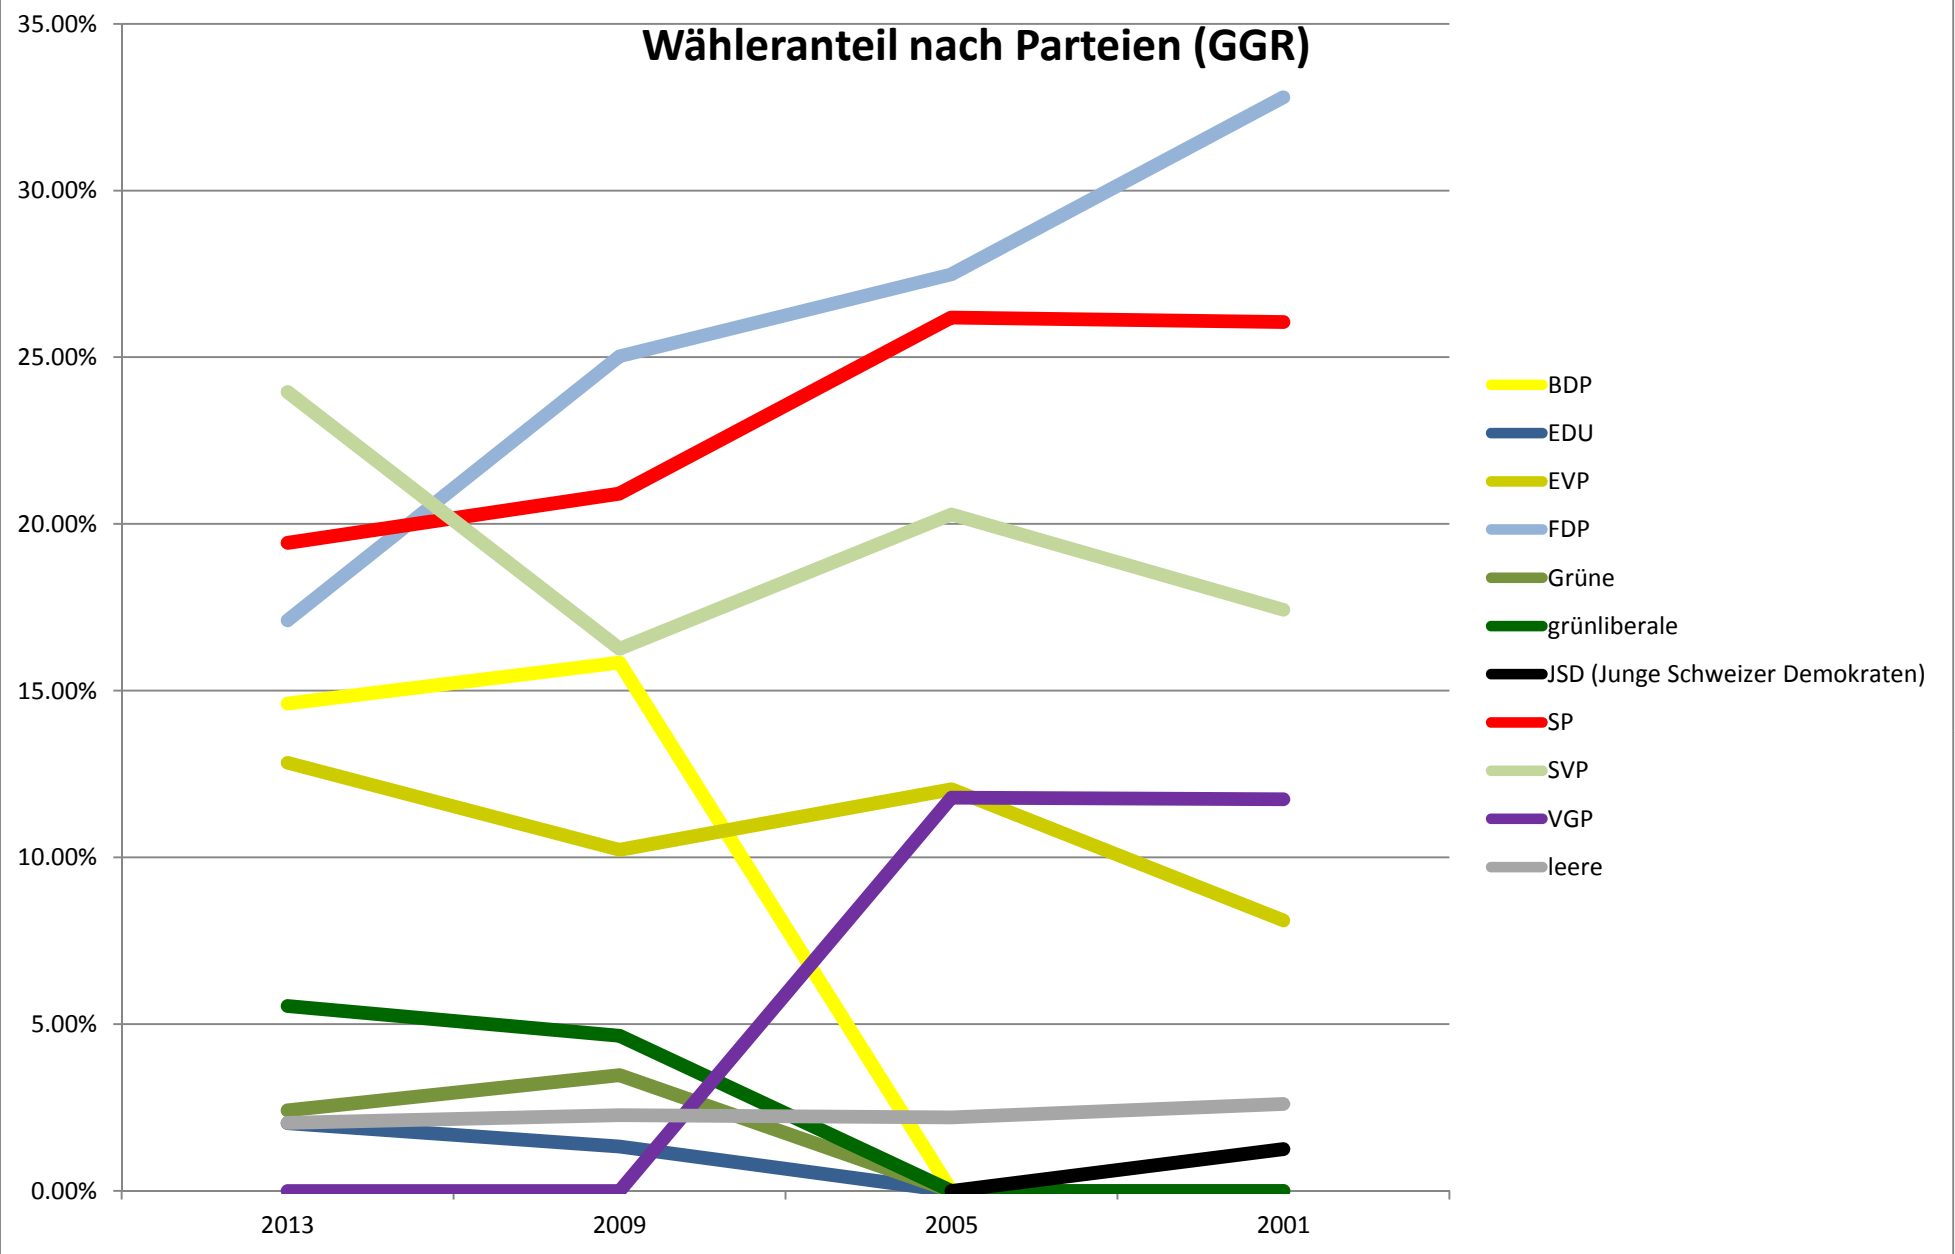

Sitze nach Parteien (GGR)

Wähleranteil nach Parteien (GGR)

Panaschieranalyse GGR - Wahlen 22.09.2013

SVP

grünliberale

FDP

BDP

SP

EDU

EVP

Grüne