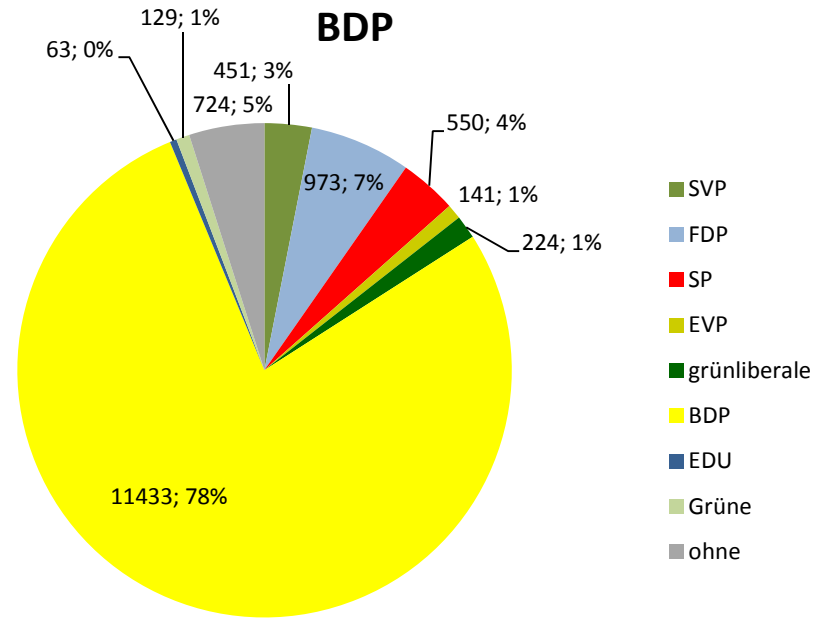

Sitze nach Parteien (GGR)

Wähleranteil nach Parteien (GGR)

Panaschieranalyse GGR - Wahlen 22.09.2013

SVP

grünliberale

FDP

BDP

SP

EDU

EVP

Grüne