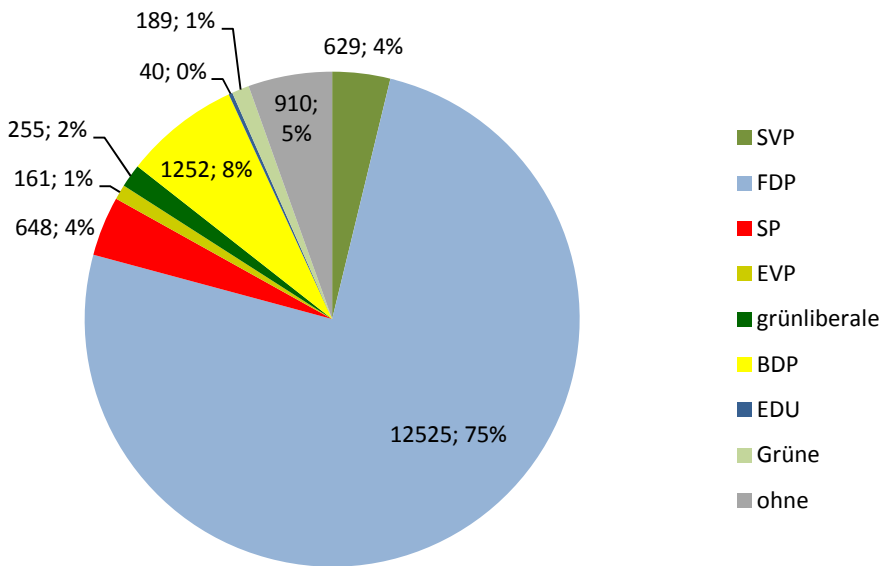

Sitze nach Parteien (GGR)

Wähleranteil nach Parteien (GGR)

Panaschieranalyse GGR - Wahlen 22.09.2013

SVP

grünliberale

FDP

BDP

SP

EDU

EVP

Grüne