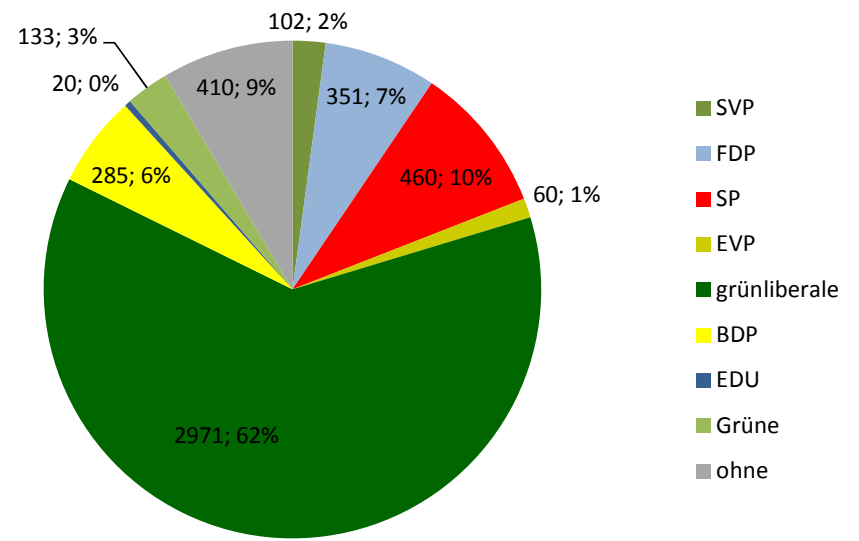

Sitze nach Parteien (GGR)

Wähleranteil nach Parteien (GGR)

Panaschieranalyse GGR - Wahlen 22.09.2013

SVP

grünliberale

FDP

BDP

SP

EDU

EVP

Grüne