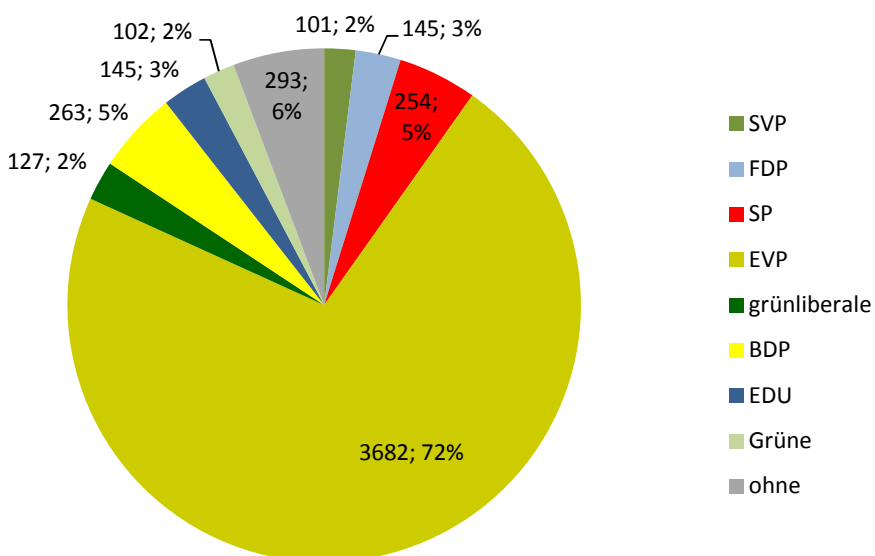

Sitze nach Parteien (GGR)

Wähleranteil nach Parteien (GGR)

Panaschieranalyse GGR - Wahlen 22.09.2013

SVP

grünliberale

FDP

BDP

SP

EDU

EVP

Grüne