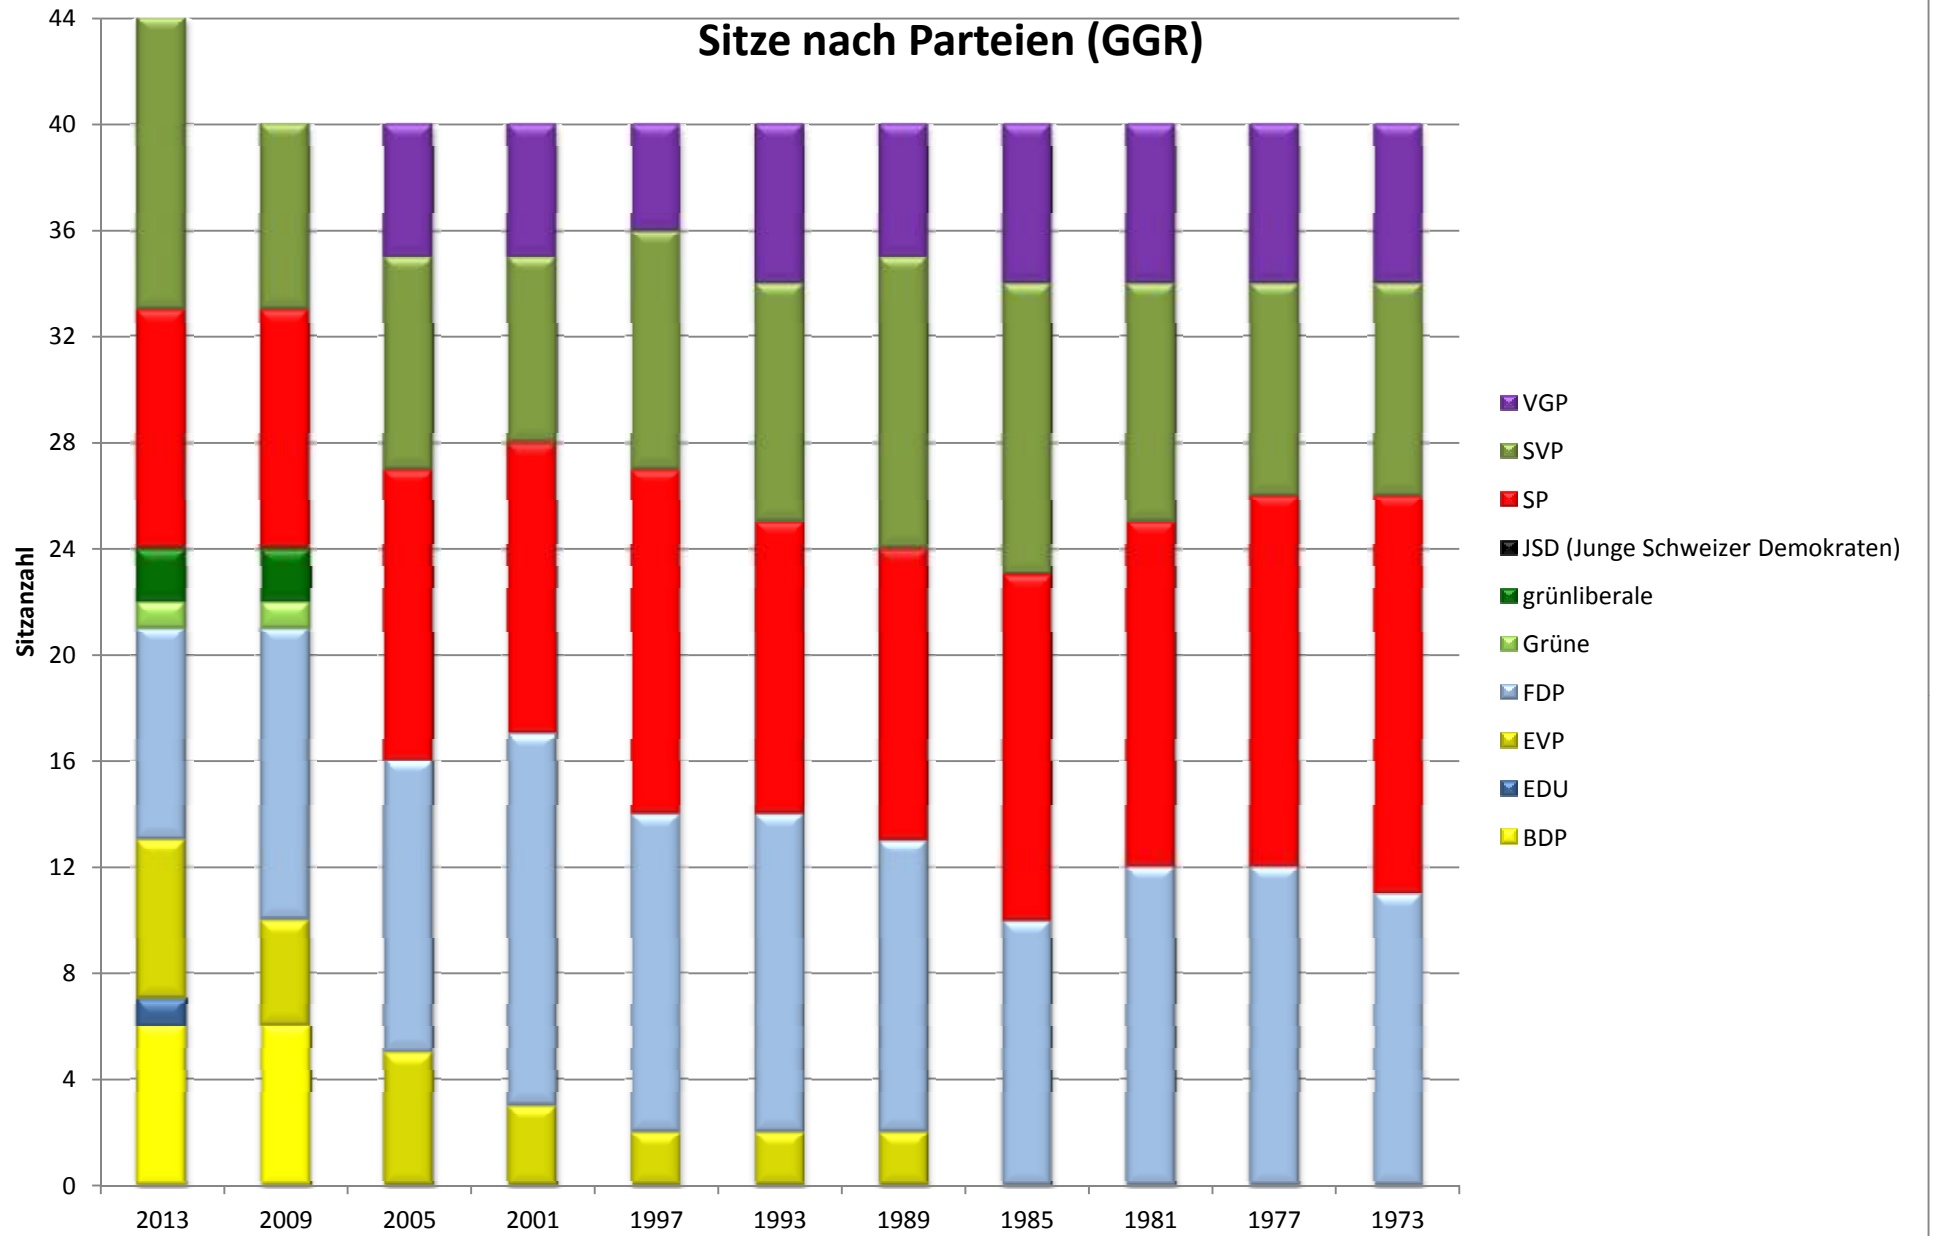

Sitze nach Parteien (GGR)

Wähleranteil nach Parteien (GGR)

Panaschieranalyse GGR - Wahlen 22.09.2013

SVP

grünliberale

FDP

BDP

SP

EDU

EVP

Grüne