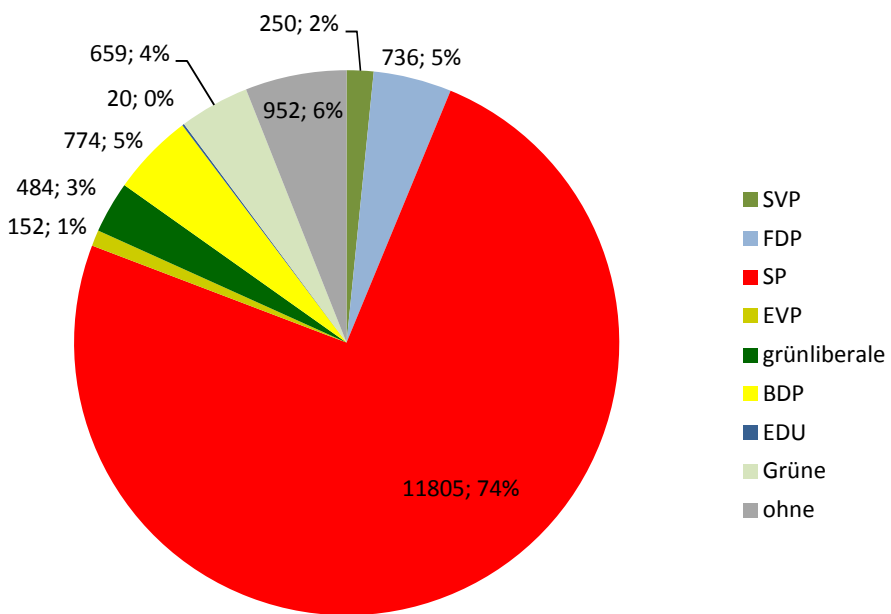

Sitze nach Parteien (GGR)

Wähleranteil nach Parteien (GGR)

Panaschieranalyse GGR - Wahlen 22.09.2013

SVP

grünliberale

FDP

BDP

SP

EDU

EVP

Grüne