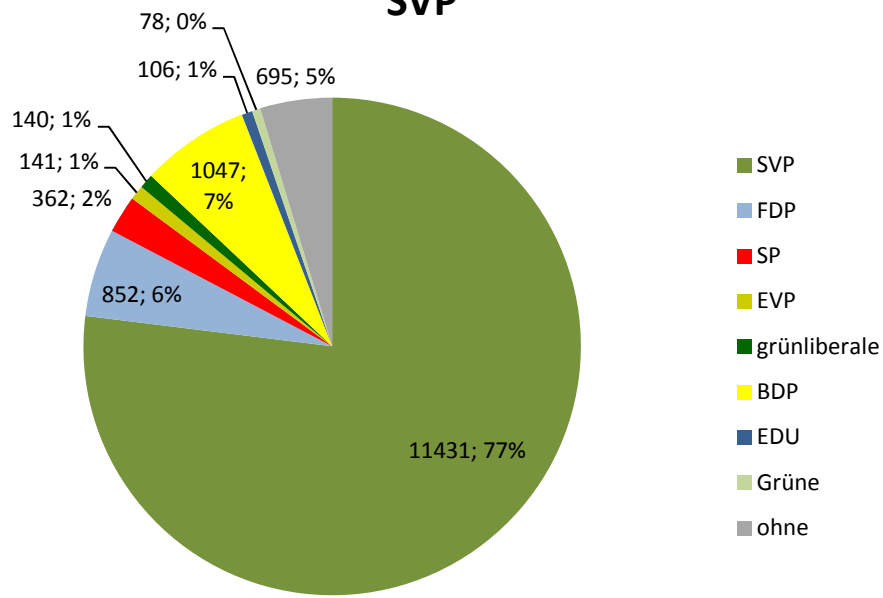

Sitze nach Parteien (GGR)

Wähleranteil nach Parteien (GGR)

Panaschieranalyse GGR - Wahlen 22.09.2013

SVP

grünliberale

FDP

BDP

SP

EDU

EVP

Grüne