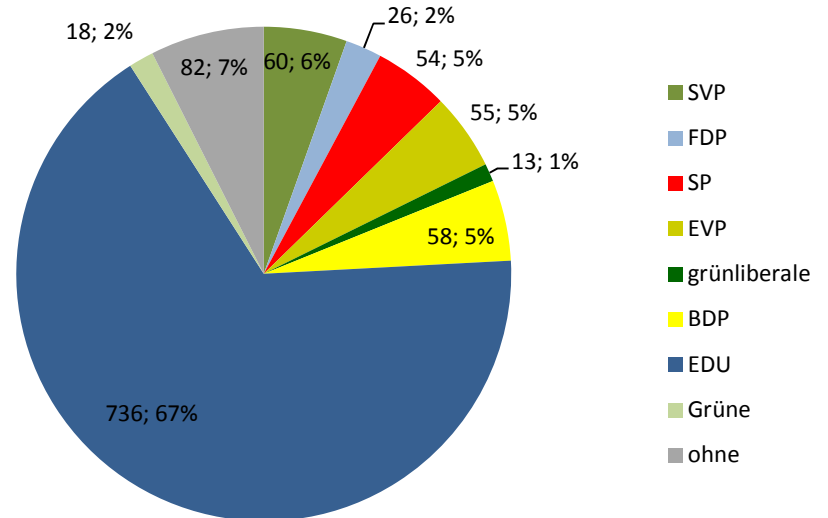

Sitze nach Parteien (GGR)

Wähleranteil nach Parteien (GGR)

Panaschieranalyse GGR - Wahlen 22.09.2013

SVP

grünliberale

FDP

BDP

SP

EDU

EVP

Grüne