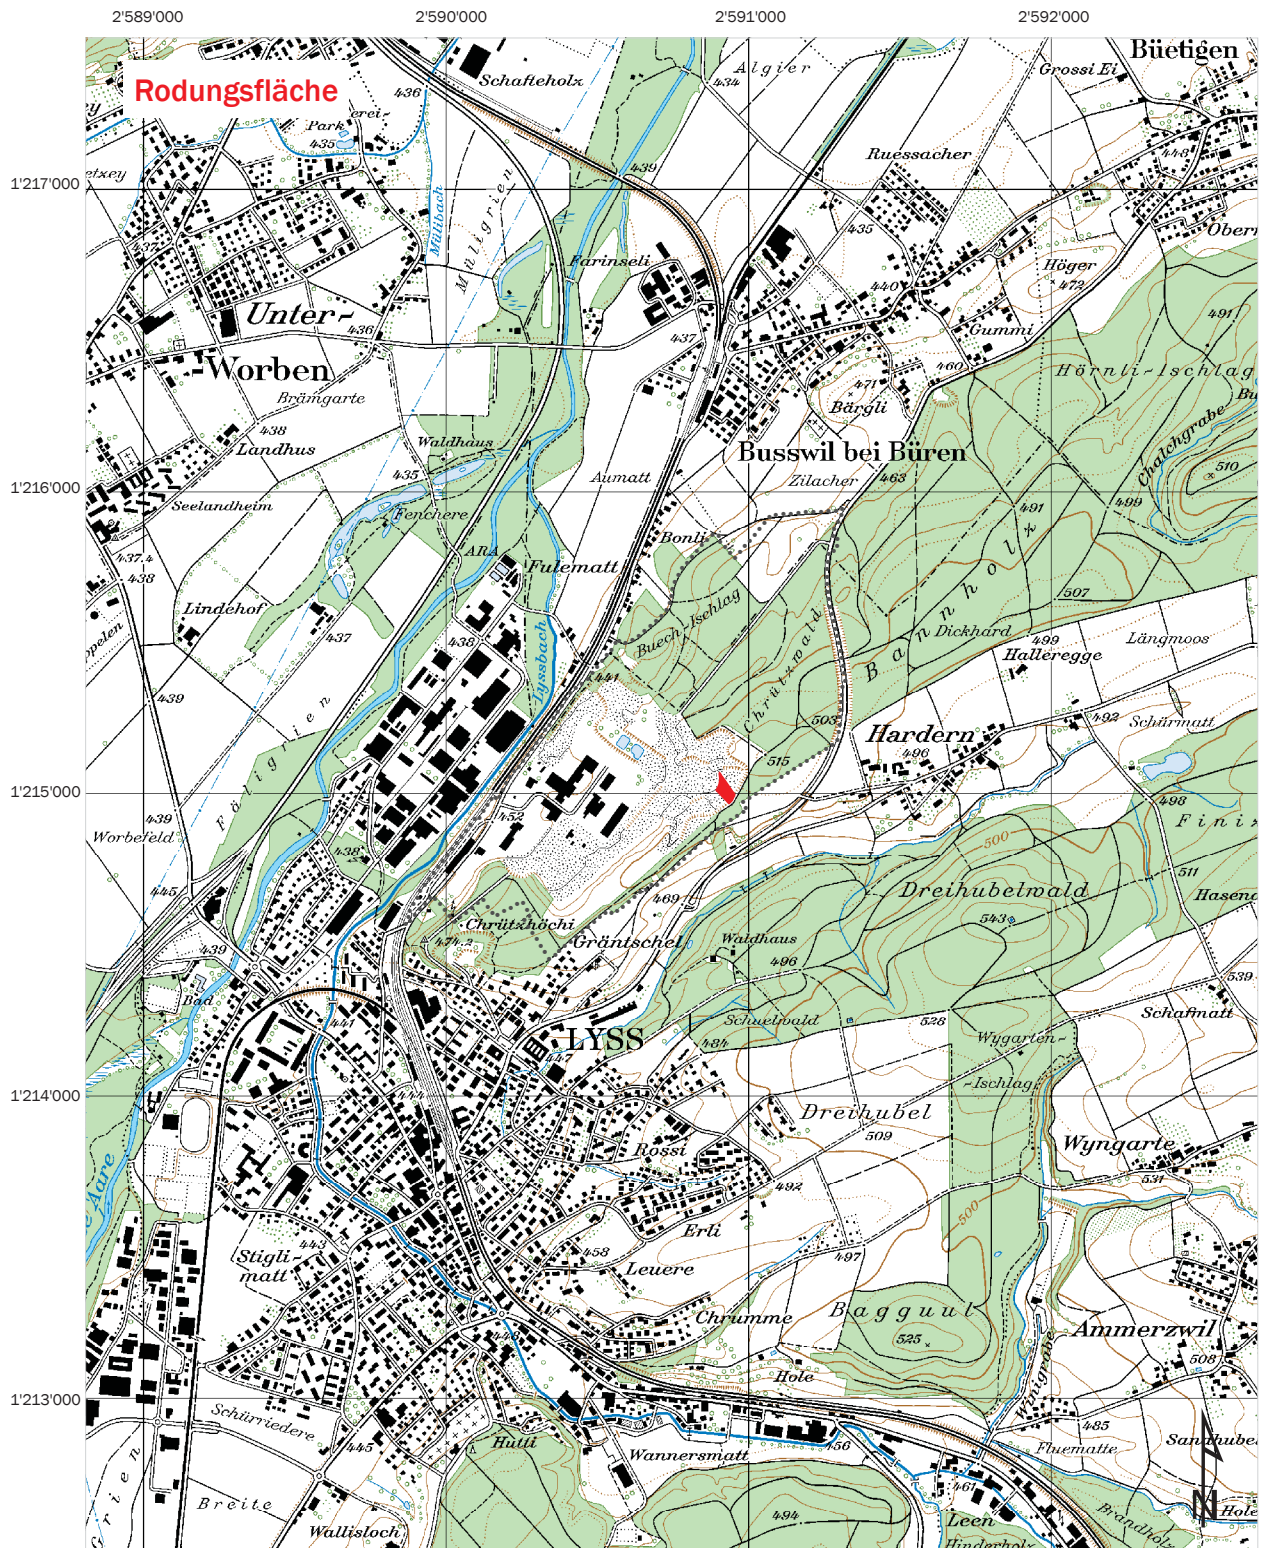

Kompostplatz Kiesgrube Bangerter Rodungsgesuch

Kartenausschnitt 1:25'000

Öffentliche Auflage

Legende

- Rodungsfläche
- Perimeter Überbauungsordnung

Quelle: PK25 © 2005-2011 swisstopo (DV607)

Bern, 24. November 2021

1910_Rodungsgesuch_Kartenausschnitt_Ms25000 - mo/ce