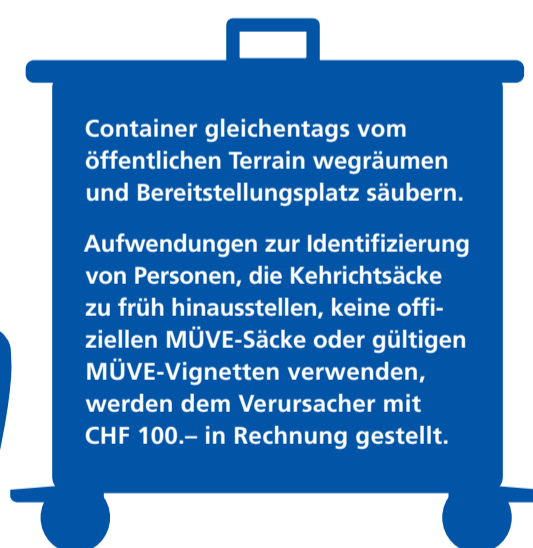

Verschiebedaten von Sammeltouren 2023

Lyss		
Datum	Verschieben auf	Entsorgung
Berchtoldstag 2. Januar 2023	Ersatzlos gestrichen	Kompostierbare Abfälle
Ostermontag 10. April 2023	11. + 12. April 2023	Kompostierbare Abfälle
Auffahrt 18. Mai 2023	19. Mai 2023	Brennbarer Kehricht
Pfingstmontag 29. Mai 2023	30. + 31. Mai 2023	Kompostierbare Abfälle
Bundesfeiertag 1. August 2023	2. August 2023	Brennbarer Kehricht
Weihnachten 25. Dezember 2023	Ersatzlos gestrichen	Kompostierbare Abfälle
Stefanstag 26. Dezember 2023	27. Dezember 2023	Brennbarer Kehricht

Busswil		
Datum	Verschieben auf	Entsorgung
Auffahrt 18. Mai 2023	17. Mai 2023	Kompostierbare Abfälle
Auffahrt 18. Mai 2023	19. Mai 2023	Brennbarer Kehricht

Kehrichtsäcke erst am Abfuhrtag um 7.15 Uhr bereitstellen.