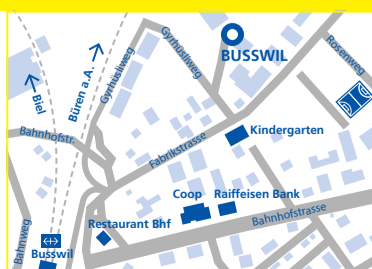

Busswil

Glas-Sammelstelle
«Chasseralweg»
Chasseralweg, 3292 Busswil

Öffnungszeiten:
Täglich
(ausser Sonn- und Feiertage):
08.00 – 20.00 Uhr