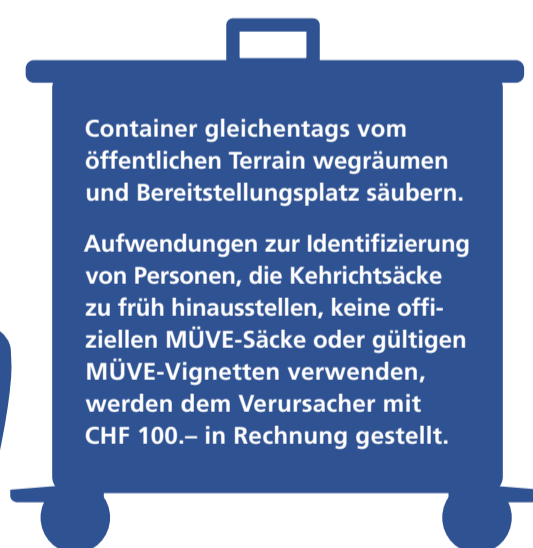

Verschiebedaten von Sammeltoeren 2022

Lyss		
Datum	Verschieben auf	Entsorgung
Ostermontag 18. April 2022	19.+20. April 2022	Kompostierbare Abfälle
Auffahrt 26. Mai 2022	27. Mai 2022	Brennbarer Kehrriech
Pfingstmontag 6. Juni 2022	7.+8. Juni 2022	Kompostierbare Abfälle
Bundesfeiertag 1. August 2022	Ersatzlos gestrichen	Kompostierbare Abfälle
Stefanstag 26. Dezember 2022	27.+28. Dezember 2022	Kompostierbare Abfälle

Busswil		
Datum	Verschieben auf	Entsorgung
Auffahrt 26. Mai 2022	25. Mai 2022	Kompostierbare Abfälle
Auffahrt 26. Mai 2022	27. Mai 2022	Brennbarer Kehrriech

Kehrriechsäcke erst am Abfuhrtag um 7.15 Uhr bereitstellen.