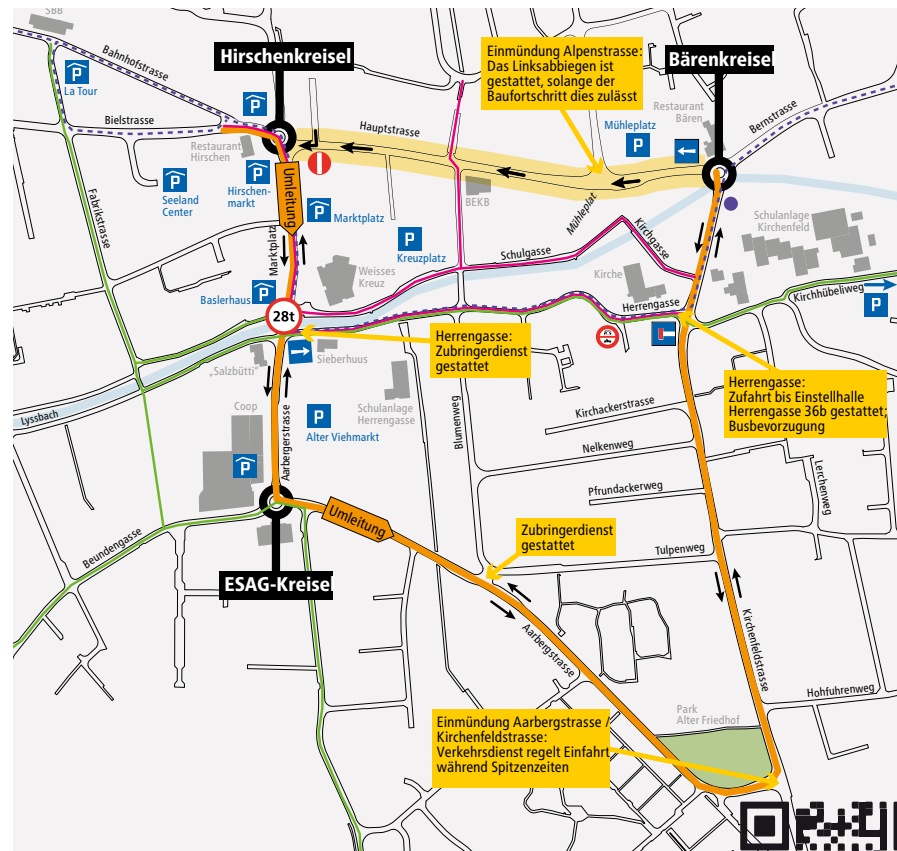

**Provisorische Verkehrsführung ab Frühling 2020**

- Hauptstrasse in Richtung Zentrum offen
- Buslinie und provisorische Haltestelle während der Bauzeit
- Durchfahrt bis 28 Tonnen gestattet
- Umleitung motorisierter Verkehr
- Empfohlener Schulweg
- Velofreizeitroute