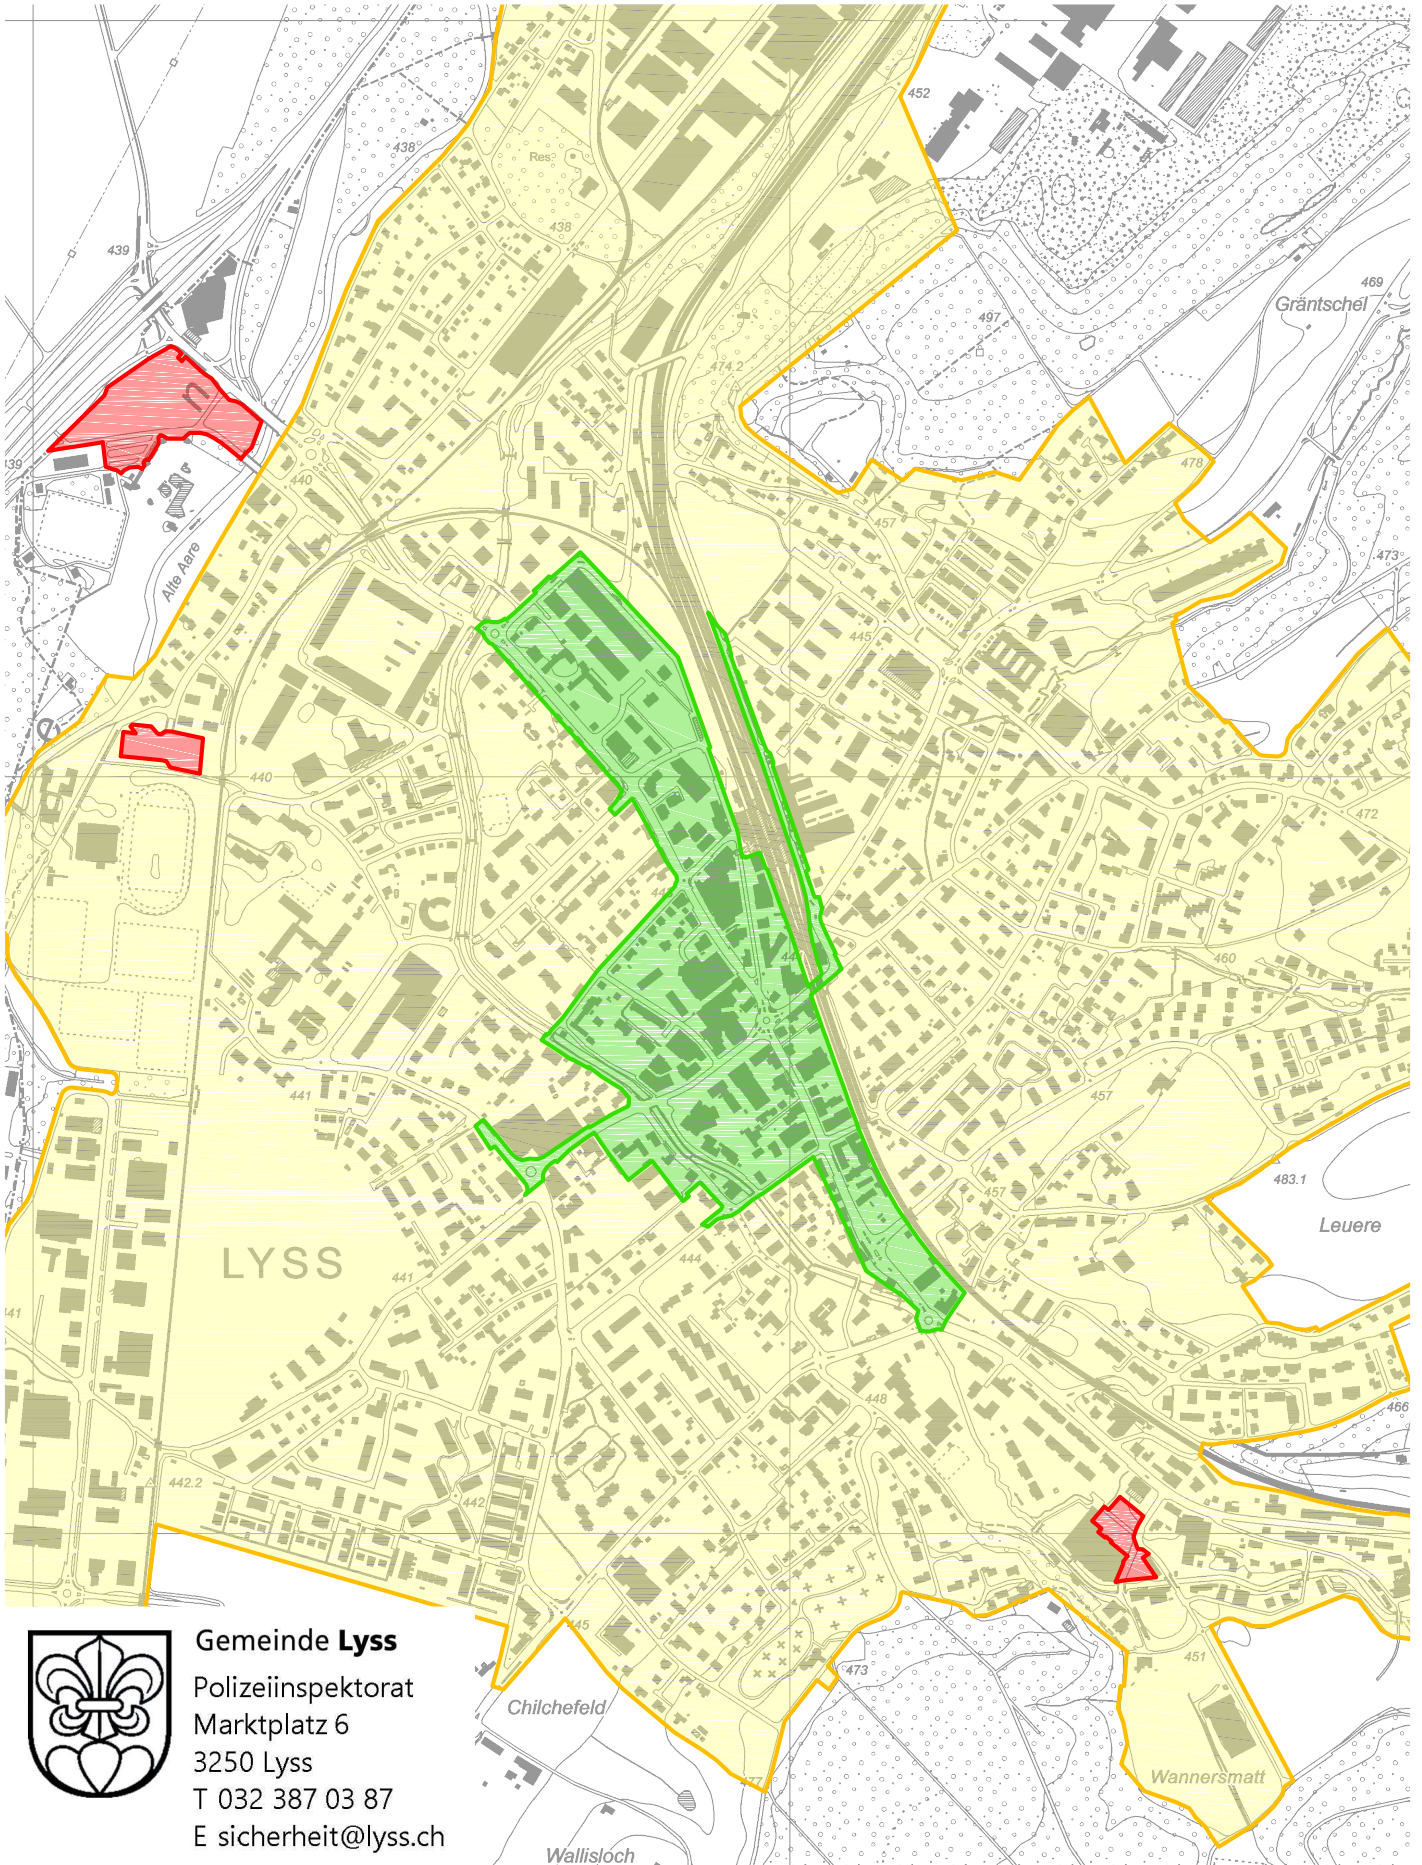

# GEMEINDE LYSS

-  Parkzone 1
-  Parkzone 2
-  Parkzone 3

Parkzonen Zentrum  
1:10'000

**Gemeinde Lyss**  
Polizeiinspektorat  
Marktplatz 6  
3250 Lyss  
T 032 387 03 87  
E [sicherheit@lyss.ch](mailto:sicherheit@lyss.ch)