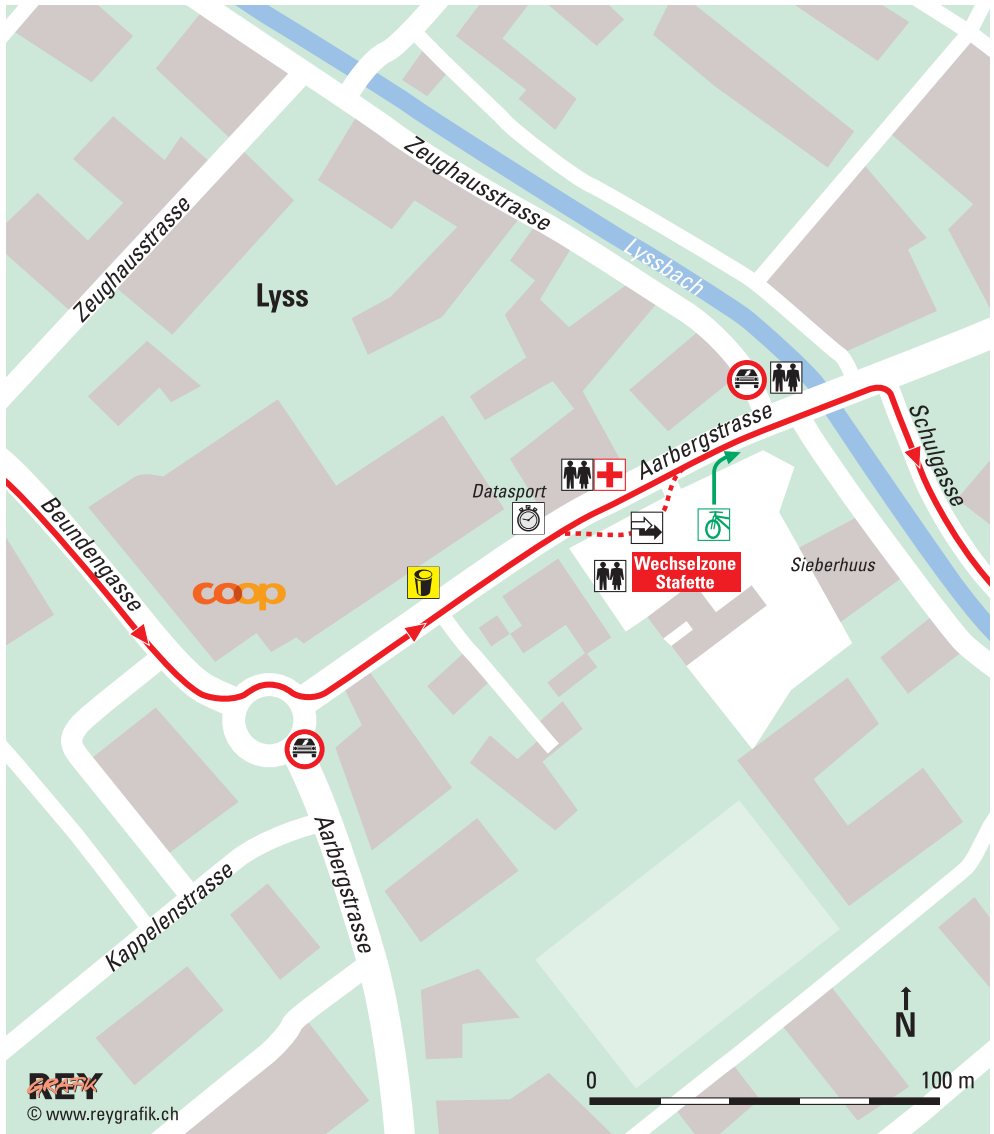

# Übersicht Lyss

© www.reygrafik.ch

Laufstrecke 100 km  
Parcours 100 km  
100-km-race

Wechselzone  
Stafette  
Begleitfahrzeuge

Verpflegung  
Sanität

Parkplatz  
Toiletten