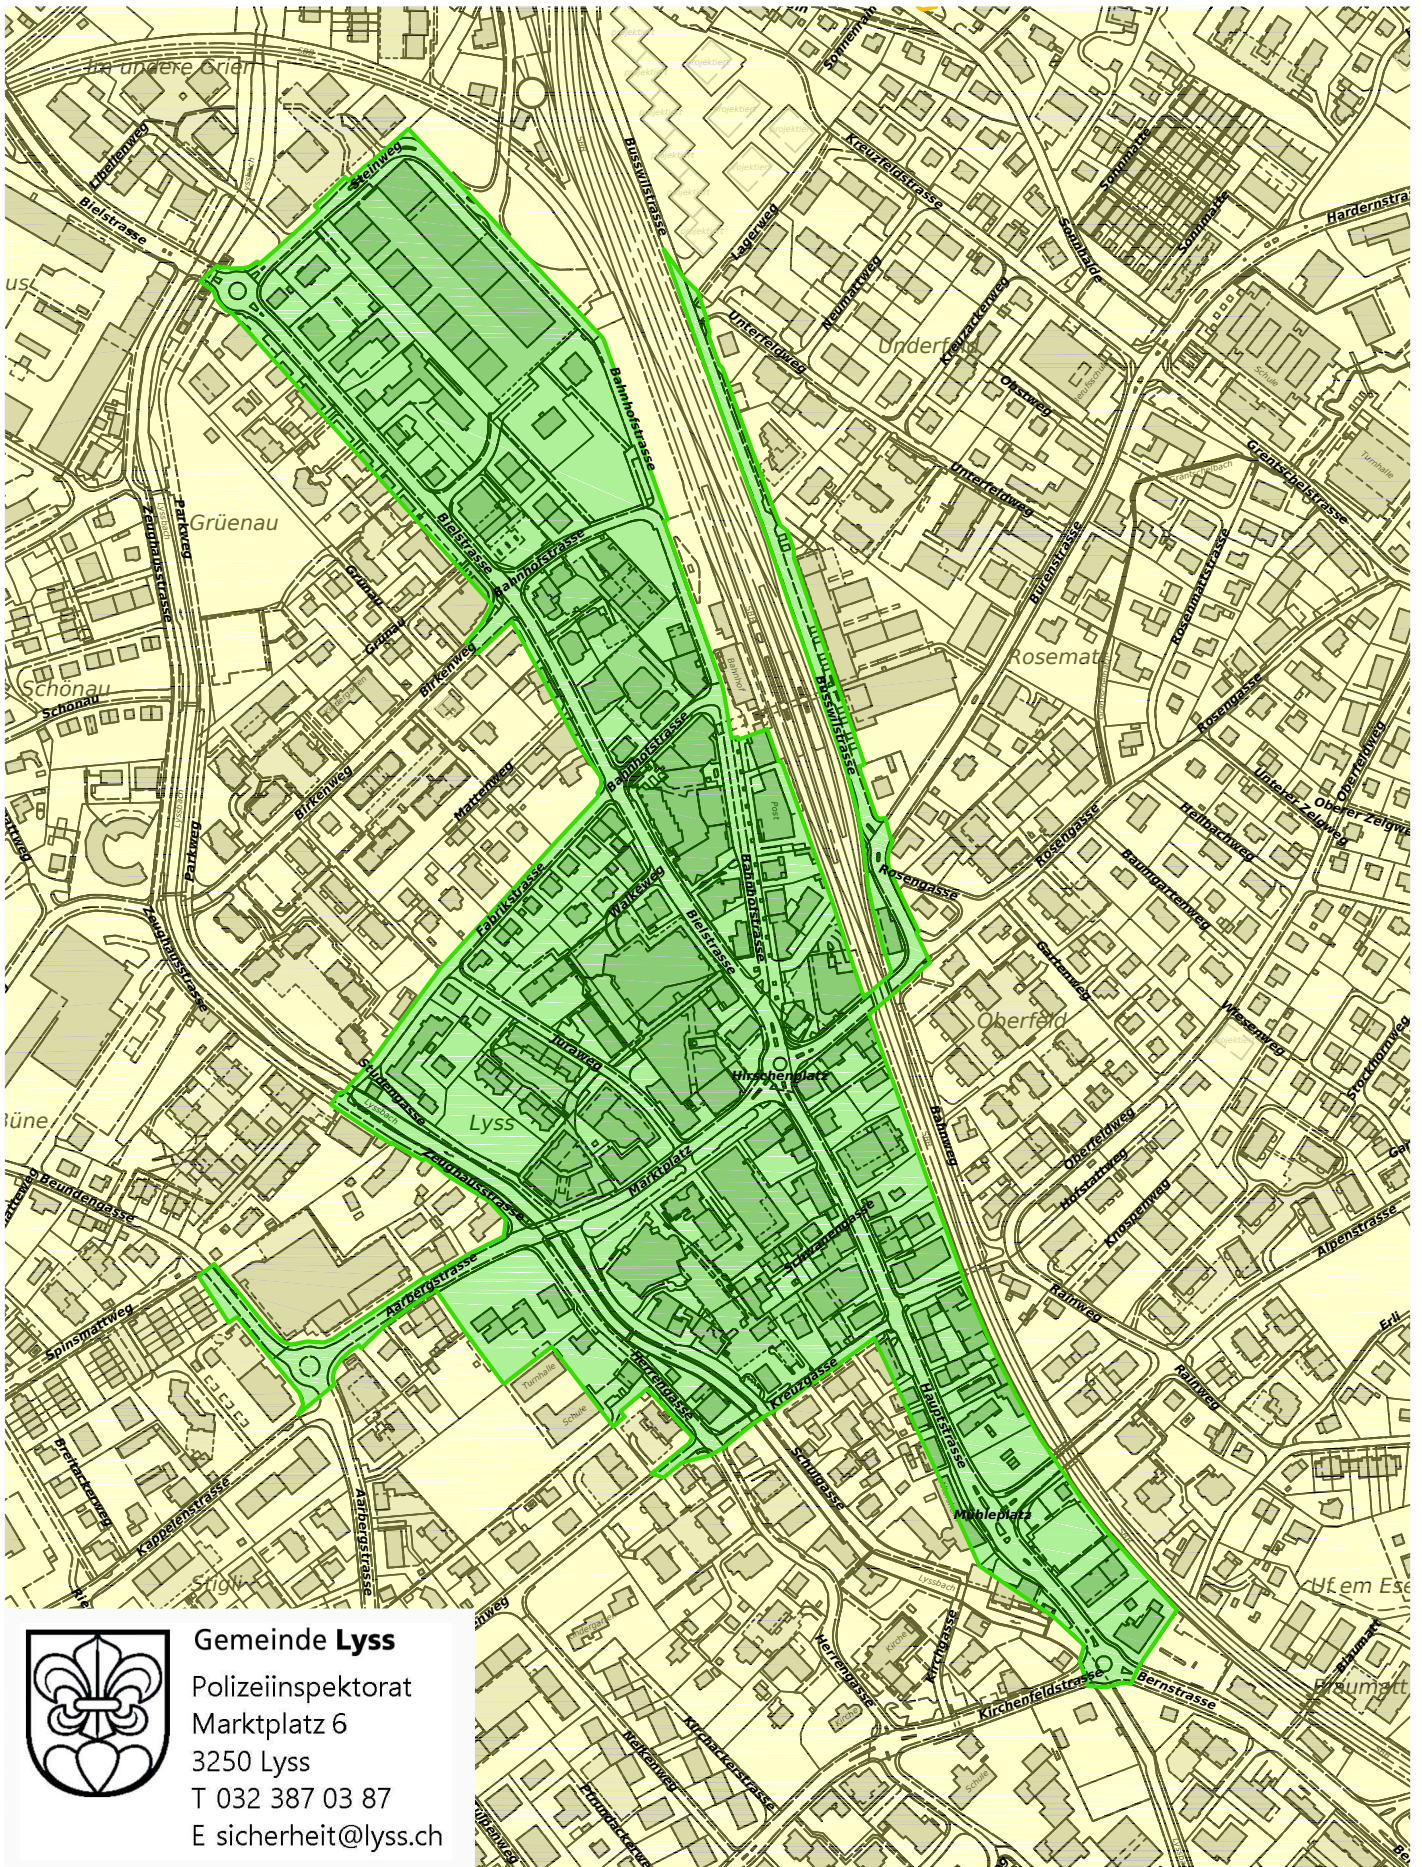

GEMEINDE LYSS

-  Parkzone 1
-  Parkzone 2
-  Parkzone 3

Parkzonen Übersicht
1:5'000

Gemeinde Lyss
Polizeiinspektorat
Marktplatz 6
3250 Lyss
T 032 387 03 87
E sicherheit@lyss.ch