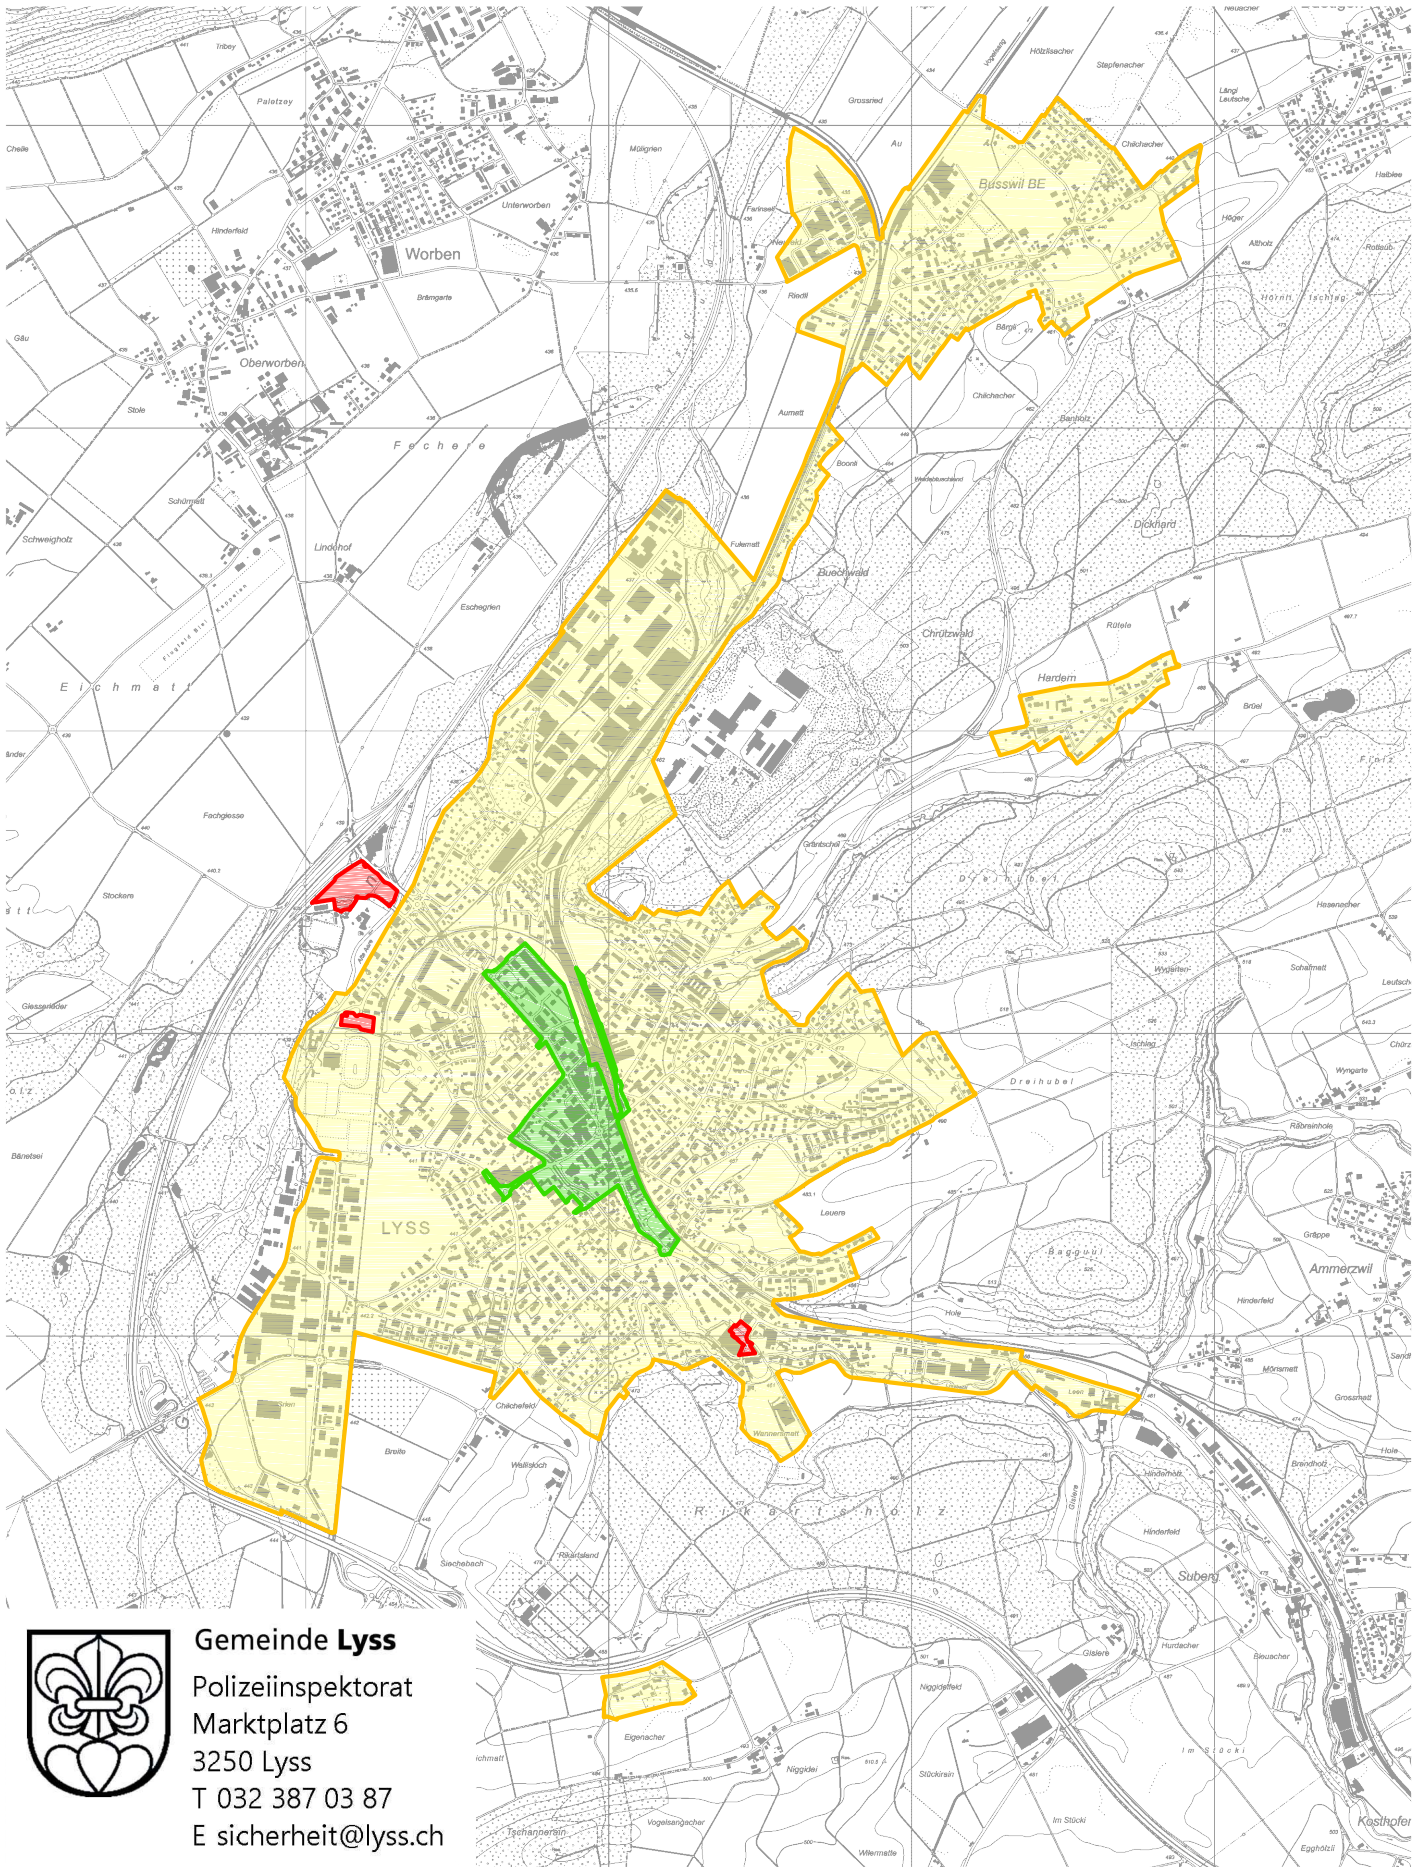

# GEMEINDE LYSS

-  Parkzone 1
-  Parkzone 2
-  Parkzone 3

Parkzonen Übersicht  
1:25'000

**Gemeinde Lyss**  
Polizeiinspektorat  
Marktplatz 6  
3250 Lyss  
T 032 387 03 87  
E [sicherheit@lyss.ch](mailto:sicherheit@lyss.ch)