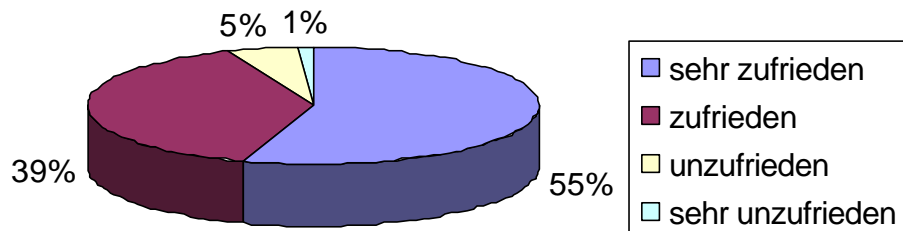

Auswertung der Umfrage Kundenzufriedenheit zum Baubewilligungsverfahren

Die Bauabteilung hat alle Bauherren angeschrieben, welche 2006 eine Baubewilligung erhalten haben. Der Umfragerücklauf betrug 57% (von 111 verschickten Fragebogen).

Ablauf des Baubewilligungsverfahrens

Bin mit der Dauer, der Organisation, dem Verfahrensablauf...