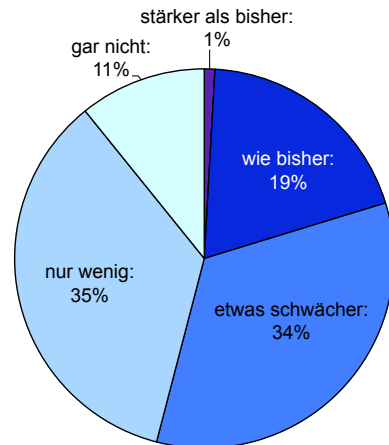

Räumliches Entwicklungskonzept Lyss

Fragebogen Bevölkerungsworkshop

Den Fragebogen füllten 222 Lysserinnen und Lysser zusammen mit der An-/Abmeldung zum Bevölkerungsworkshop vom 7. Mai 2009 aus.

Lyss hat einen positiven Wandel vom Dorf zur Stadt erfahren.

Die starke Bautätigkeit der letzten Jahre hat sich für Lyss positiv ausgewirkt.

Die Landschaft um Lyss weist für die Bevölkerung einen hohen Naherholungswert auf.

Der Ortskern sollte aufgewertet werden.

Der Verkehr sollte auf den Hauptachsen ruhiger und verträglicher werden.

Wie stark soll die Bevölkerung in den kommenden 15 Jahren wachsen?

Soll sich Lyss vor allem als Wohn- oder Arbeitsstandort weiterentwickeln?