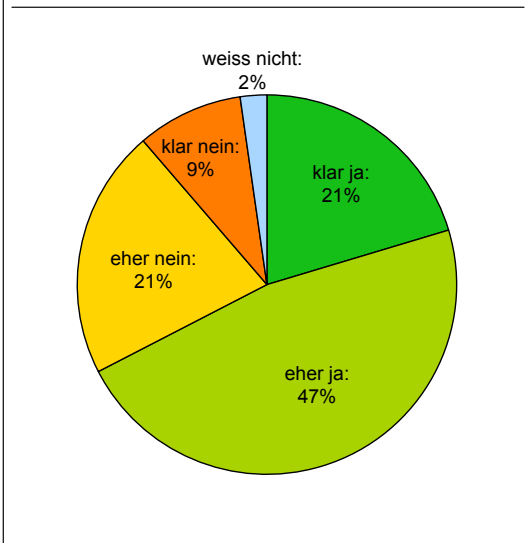

Räumliches Entwicklungskonzept Lyss

Fragebogen Bevölkerungsworkshop

Den Fragebogen füllten 222 Lysserinnen und Lysser zusammen mit der An-/Abmeldung zum Bevölkerungsworkshop vom 7. Mai 2009 aus.

Lyss hat einen positiven Wandel vom Dorf zur Stadt erfahren.

Die starke Bautätigkeit der letzten Jahre hat sich für Lyss positiv ausgewirkt.

Die Landschaft um Lyss weist für die Bevölkerung einen hohen Naherholungswert auf.

Der Ortskern sollte aufgewertet werden.