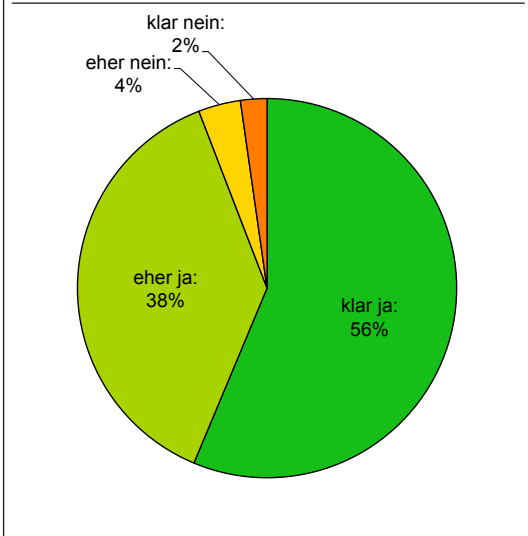

Räumliches Entwicklungskonzept Lyss

Fragebogen Bevölkerungsworkshop

Den Fragebogen füllten 222 Lysserinnen und Lysser zusammen mit der An-/Abmeldung zum Bevölkerungsworkshop vom 7. Mai 2009 aus.

Lyss hat einen positiven Wandel vom Dorf zur Stadt erfahren.

Die starke Bautätigkeit der letzten Jahre hat sich für Lyss positiv ausgewirkt.

Die Landschaft um Lyss weist für die Bevölkerung einen hohen Naherholungswert auf.

Der Ortskern sollte aufgewertet werden.