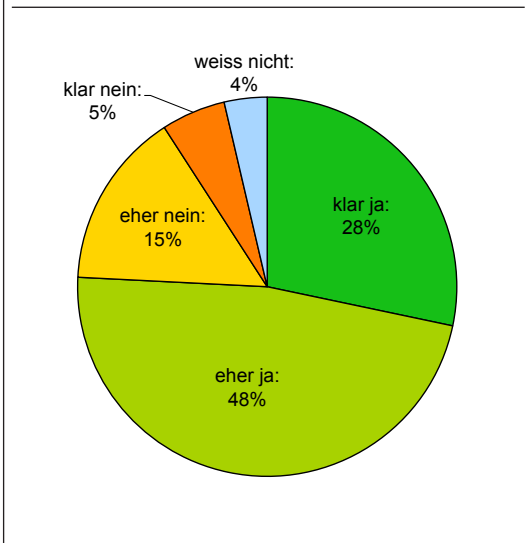

Räumliches Entwicklungskonzept Lyss

Fragebogen Bevölkerungsworkshop

Den Fragebogen füllten 222 Lysserinnen und Lysser zusammen mit der An-/Abmeldung zum Bevölkerungsworkshop vom 7. Mai 2009 aus.

Lyss hat einen positiven Wandel vom Dorf zur Stadt erfahren.

Die starke Bautätigkeit der letzten Jahre hat sich für Lyss positiv ausgewirkt.

Die Landschaft um Lyss weist für die Bevölkerung einen hohen Naherholungswert auf.

Der Ortskern sollte aufgewertet werden.