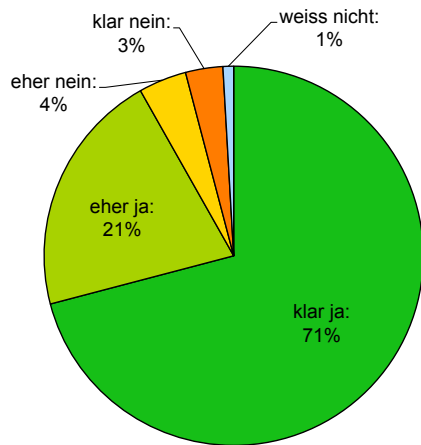

Räumliches Entwicklungskonzept Lyss

Fragebogen Bevölkerungsworkshop

Den Fragebogen füllten 222 Lysserinnen und Lysser zusammen mit der An-/Abmeldung zum Bevölkerungsworkshop vom 7. Mai 2009 aus.

Lyss hat einen positiven Wandel vom Dorf zur Stadt erfahren.

Die starke Bautätigkeit der letzten Jahre hat sich für Lyss positiv ausgewirkt.

Die Landschaft um Lyss weist für die Bevölkerung einen hohen Naherholungswert auf.

Der Ortskern sollte aufgewertet werden.

Der Verkehr sollte auf den Hauptachsen ruhiger und verträglicher werden.

Wie stark soll die Bevölkerung in den kommenden 15 Jahren wachsen?

Soll sich Lyss vor allem als Wohn- oder Arbeitsstandort weiterentwickeln?